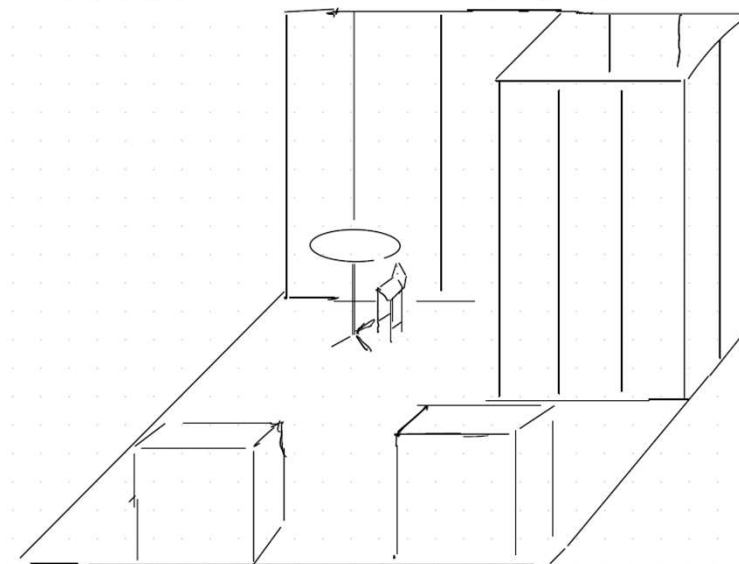

Miete – 2x Bistrotisch

Miete – 8 x Bistrostühle

Miete – 2 x Raumteilergestell aus geflämmten Palettenholz mit 14 Echtpflanzen. Größe: 120cm breit, 82cm, hoch, 40cm tief.

Miete – 1 x Sideboard- Regal in weiß 8 Fächern. Es kann als Büroregal oder aber auch als Messeregal im Back Office genutzt werden. Die Fächer haben die optimale Breite für Leitzordner. Die Größe eignet sich sehr gut als Druckerablage usw.

Fachgröße: 33x33cm Länge: 147cm; Höhe ohne Füße: 77cm; Höhe mit Füßen: 87-90cm Tiefe: 33cm

Miete - 20 m² Nadelfilz in versch. Farben möglich

Inkl. Transport, Auf- und Abbau. 4.819 Euro (netto)

Euer Messestand Stand 2 x 20qm (6,33 x 6,33) inkl. Druck !

Miete – Octanorm Messebackoffice 3 x 3 m mit Tür

Miete – Octanorm Messewand 3 m

Druck – 8 x Wandelement bedruckt max. 2x1 m mit Montage (inkl. Tür)

Miete – 2 x Counter geschlossen

Miete – 2x Bistrotisch

Miete – 8 x Bistrostühle

Miete – 2 x Raumteilergestell aus geflämmten Palettenholz mit 14 Echtpflanzen. Größe: 120cm breit, 82cm, hoch, 40cm tief.

Miete – 1 x Sideboard- Regal in weiß 8 Fächern. Es kann als Büroregal oder aber auch als Messeregal im Back Office genutzt werden. Die Fächer haben die optimale Breite für Leitzordner. Die Größe eignet sich sehr gut als Druckerablage usw.

Fachgröße: 33x33cm Länge: 147cm; Höhe ohne Füße: 77cm; Höhe mit Füßen: 87-90cm Tiefe: 33cm

Miete - 40 m² Nadelfilz in versch. Farben möglich

Inkl. Transport, Auf- und Abbau. 5.974 Euro (netto)

Unser Angebot: 20 qm ab 4.819,- Euro

REISESOMMER