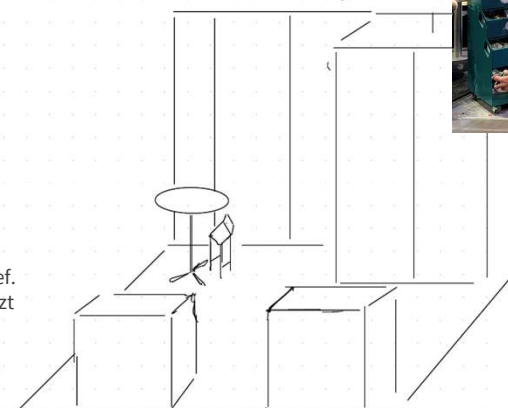

Miete – 2x Bistrotisch

Miete – 8 x Bistrostühle

Miete – 2 x Raumteilergestell aus geflämmten Palettenholz mit 14 Echtpflanzen. Größe: 120cm breit, 82cm, hoch, 40cm tief.

Miete – 1 x Sideboard- Regal in weiß 8 Fächern. Es kann als Büroregal oder aber auch als Messeregal im Back Office genutzt werden. Die Fächer haben die optimale Breite für Leitzordner. Die Größe eignet sich sehr gut als Druckerablage usw.

Fachgröße: 33x33cm Länge: 147cm; Höhe ohne Füße: 77cm; Höhe mit Füßen: 87-90cm Tiefe: 33cm

Miete - 20 m² Nadelfilz in versch. Farben möglich

Inkl. Transport, Auf- und Abbau. 4.819 Euro (netto)

Euer Messestand Stand 2 x 20qm (6,33 x 6,33) inkl. Druck !

Miete – Octanorm Messebackoffice 3 x 3 m mit Tür

Miete – Octanorm Messewand 3 m

Druck – 8 x Wandelement bedruckt max. 2x1 m mit Montage (inkl. Tür)

Miete – 2 x Counter geschlossen

Miete – 2x Bistrotisch

Miete – 8 x Bistrostühle

Miete – 2 x Raumteilergestell aus geflämmten Palettenholz mit 14 Echtpflanzen. Größe: 120cm breit, 82cm, hoch, 40cm tief.

Miete – 1 x Sideboard- Regal in weiß 8 Fächern. Es kann als Büroregal oder aber auch als Messeregal im Back Office genutzt werden. Die Fächer haben die optimale Breite für Leitzordner. Die Größe eignet sich sehr gut als Druckerablage usw.

Fachgröße: 33x33cm Länge: 147cm; Höhe ohne Füße: 77cm; Höhe mit Füßen: 87-90cm Tiefe: 33cm

Miete - 40 m² Nadelfilz in versch. Farben möglich

Inkl. Transport, Auf- und Abbau. 5.974 Euro (netto)

Unser Angebot: 20 qm ab 4.819,- Euro

REISESOMMER