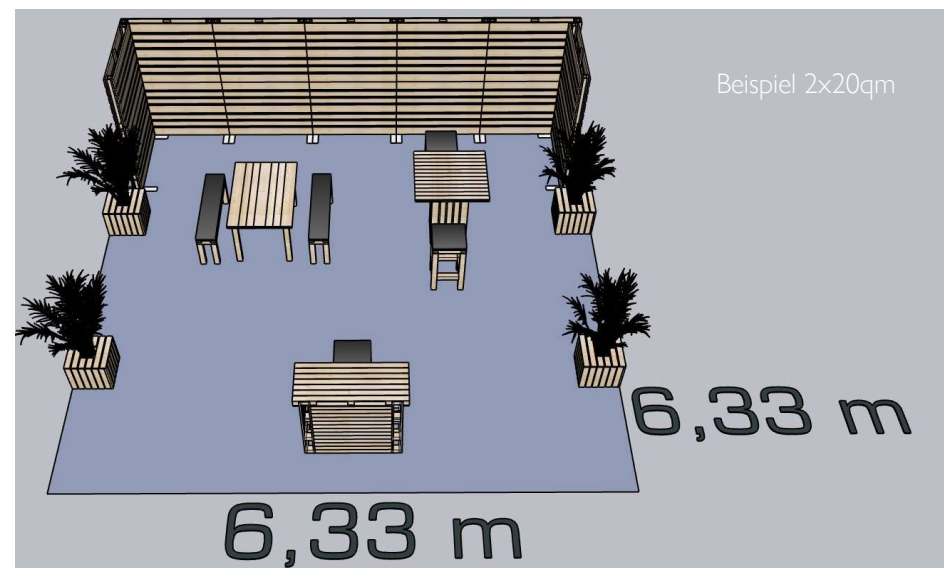

DAS EVENT FÜR TOURISTIKER

**REISE
SOMMER**

Eure individuelle Fläche - Messebau 1 zubuchbare Ausstattung

Limitiertes Kontingent

In Palettenoptik: 20qm Stand 4,50 x 4,50 m

- Miete – 4 x Paletten-Blumenkasten Set (inkl. Areca Palme ca. 150 cm) - 47 x 47 x 42 cm
- Miete – 2 x Paletten-Barhocker KOMFORT - 40 x 40 x 84 cm – Kunstleder aschgrau
- Miete – 1 x Paletten-Sitzgarnitur KOMFORT - 4 Personen - Tisch: 120 cm *Bestehend aus: 2 Sitzbänken, 2 Polsterauflagen & 1 Sitztisch ✓ Geeignet für: 4 Personen, Farbe aschgrau*
- Miete – 1 x Paletten-Stehtisch BISTRO eckig / eckig - 90 x 90 x 110 cm
- Miete – 1 x Paletten-Trennwand offen - 80 x 15 x 200 cm
- Miete – 3 x Paletten-Trennwand offen gerade - 120 x 15 x 200 cm *Bestehend aus: 2 Verblendungen in Palettenoptik und einem Metallgestell*

Inkl. Transport, Auf- und Abbau 2.089 Euro (netto)

In Palettenoptik: 2 x 20qm Stand 6,33 x 6,33 m

- Miete – 1 x Paletten-Tresen klein - 120 x 50 x 110 cm
- Miete – 4 x Paletten-Blumenkasten Set (inkl. Areca Palme ca. 150 cm) - 47 x 47 x 42 cm
- Miete – 3 x Paletten-Barhocker KOMFORT - 40 x 40 x 84 cm – Kunstleder aschgrau
- Miete – 1 x Paletten-Sitzgarnitur KOMFORT - 4 Personen - Tisch: 120 cm *Bestehend aus: 2 Sitzbänken, 2 Polsterauflagen & 1 Sitztisch ✓ Geeignet für: 4 Personen Farbe aschgrau*
- Miete – 1 x Paletten-Stehtisch BISTRO eckig / eckig - 90 x 90 x 110 cm
- Miete – 6 x Paletten-Trennwand offen gerade - 120 x 15 x 200 cm *Bestehend aus: 2 Verblendungen in Palettenoptik und einem Metallgestell*

Inkl. Transport, Auf- und Abbau 2.509 Euro (netto)

Jeweils: Branding mit Re-Board 150x150 cm / 2,25qm möglich: Aufpreis 275 Euro (netto)

Unser Angebot: 20 qm ab 2.089,- Euro

REISESOMMER

DAS EVENT FÜR TOURISTIKER