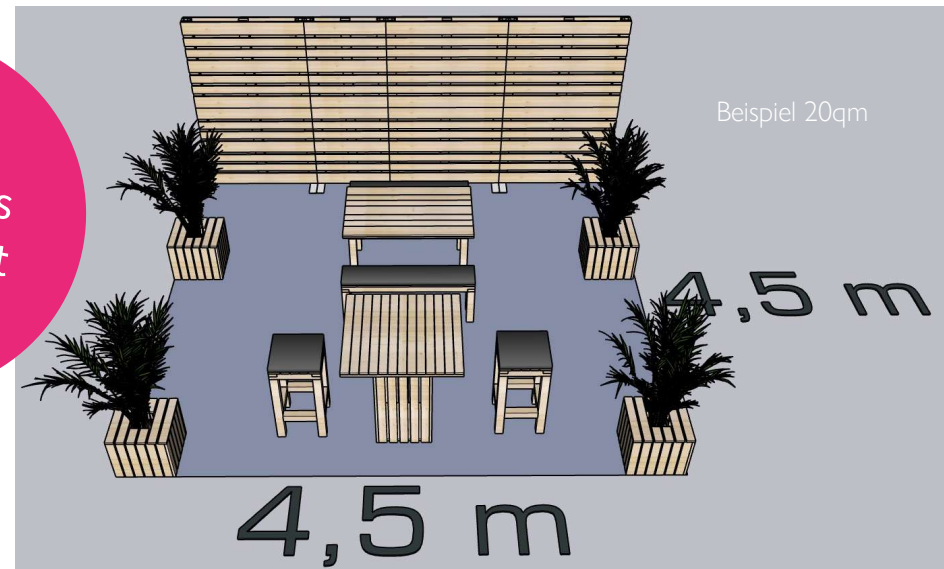

DAS EVENT FÜR TOURISTIKER

**REISE
SOMMER**

Eure individuelle Fläche - Messebau 1 zubuchbare Ausstattung

Limitiertes Kontingent

In Palettenoptik: 20qm Stand 4,50 x 4,50 m

- Miete – 4 x Paletten-Blumenkasten Set (inkl. Areca Palme ca. 150 cm) - 47 x 47 x 42 cm
- Miete – 2 x Paletten-Barhocker KOMFORT - 40 x 40 x 84 cm – Kunstleder aschgrau
- Miete – 1 x Paletten-Sitzgarnitur KOMFORT - 4 Personen - Tisch: 120 cm *Bestehend aus: 2 Sitzbänken, 2 Polsterauflagen & 1 Sitztisch ✓ Geeignet für: 4 Personen, Farbe aschgrau*
- Miete – 1 x Paletten-Stehtisch BISTRO eckig / eckig - 90 x 90 x 110 cm
- Miete – 1 x Paletten-Trennwand offen - 80 x 15 x 200 cm
- Miete – 3 x Paletten-Trennwand offen gerade - 120 x 15 x 200 cm *Bestehend aus: 2 Verblendungen in Palettenoptik und einem Metallgestell*

Inkl. Transport, Auf- und Abbau 2.089 Euro (netto)

In Palettenoptik: 2 x 20qm Stand 6,33 x 6,33 m

- Miete – 1 x Paletten-Tresen klein - 120 x 50 x 110 cm
- Miete – 4 x Paletten-Blumenkasten Set (inkl. Areca Palme ca. 150 cm) - 47 x 47 x 42 cm
- Miete – 3 x Paletten-Barhocker KOMFORT - 40 x 40 x 84 cm – Kunstleder aschgrau
- Miete – 1 x Paletten-Sitzgarnitur KOMFORT - 4 Personen - Tisch: 120 cm *Bestehend aus: 2 Sitzbänken, 2 Polsterauflagen & 1 Sitztisch ✓ Geeignet für: 4 Personen Farbe aschgrau*
- Miete – 1 x Paletten-Stehtisch BISTRO eckig / eckig - 90 x 90 x 110 cm
- Miete – 6 x Paletten-Trennwand offen gerade - 120 x 15 x 200 cm *Bestehend aus: 2 Verblendungen in Palettenoptik und einem Metallgestell*

Inkl. Transport, Auf- und Abbau 2.509 Euro (netto)

Jeweils: Branding mit Re-Board 150x150 cm / 2,25qm möglich: Aufpreis 275 Euro (netto)

Unser Angebot: 20 qm ab 2.089,- Euro

REISESOMMER

DAS EVENT FÜR TOURISTIKER